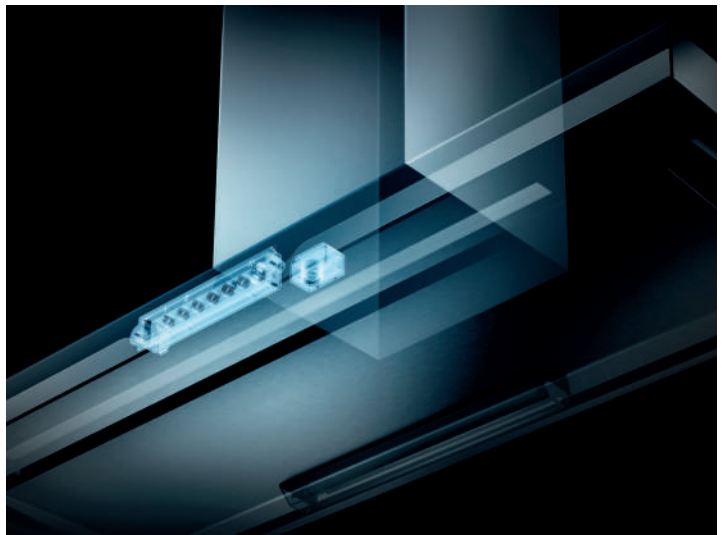

# COOKER HOOD

吸油烟机

超值吸油烟机 ARIAFINA、  
感性的美丽外观与高水准功能、永远追求最高品质。

## 吸油烟机掌控一切。

您再也不必考虑烹饪时的油烟状况、  
吸油烟机会自动调整风速。

内装IAQ传感器（空气质量传感器）会感知空气污浊程度、开启最适宜的风量、进行自动运转。因此、不需要开关的调节。此外、当不需要进行排气时、吸油烟机将自动停止、将能耗控制在最小范围。

CXW-310-MC121

# CXW-310-MC

中岛式

进行烹饪时，先进的IAQ传感器（空气质量传感器）会感知空气污浊程度。

这是一款适合开放式厨房使用的中岛式吸油烟机，助您构筑最高级的厨房家居。

外壳使用4毫米不锈钢和玻璃相结合，体现了真正的高级感。

COLOR

拉丝不锈钢/S