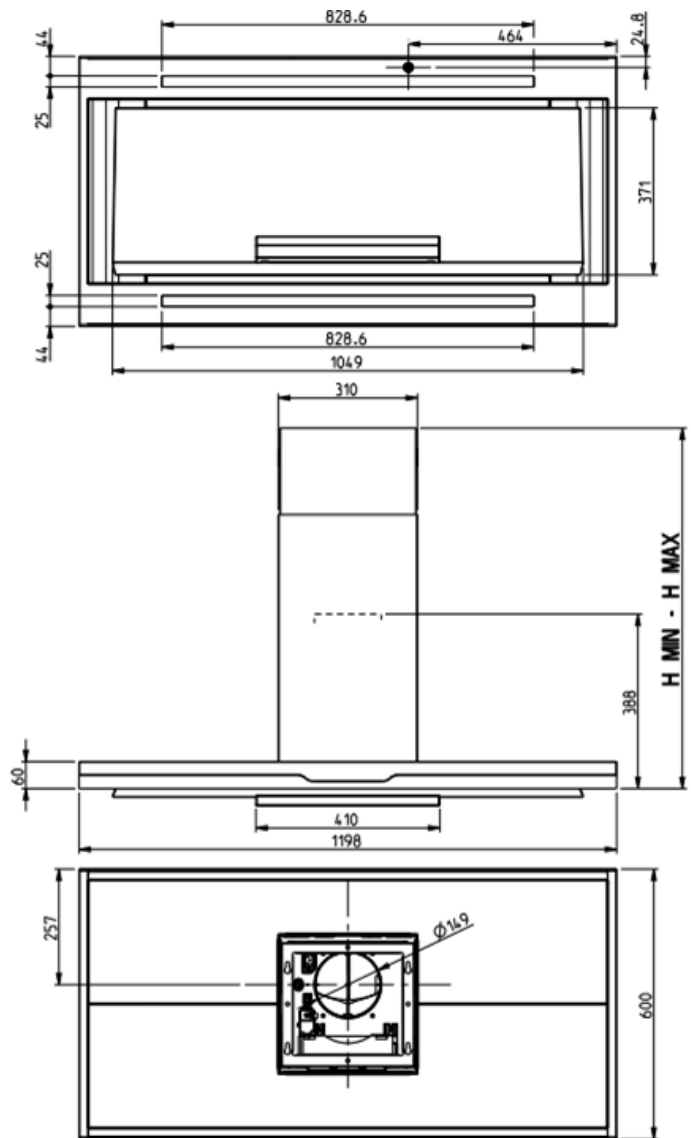

Mark	Revised record	Date
△		

KIT CAMINO-STRUTTURA BASSA (SUPERIORE REVERSIBILE)		VERSIONE	H MIN	H MAX
H: 560-455		FILTRANTE	712	962
H: 560-455		ASPIRANTE	712	962
KIT CAMINO-STRUTTURA ALTA (SUPERIORE REVERSIBILE)		VERSIONE	H MIN	H MAX
H: 560-755		FILTRANTE	1012	1262
H: 560-755		ASPIRANTE	1012	1262

CXW-130-MC121	—	SUS	—
Model	Product code	Color	Note
Created date	02/13/2018	Product category	Hood
Updated date	**/**/****	Model	CXW-130-MC121
FUJI INDUSTRIAL CO., LTD.	Scale	$\frac{1}{10}$	Product outline drawing