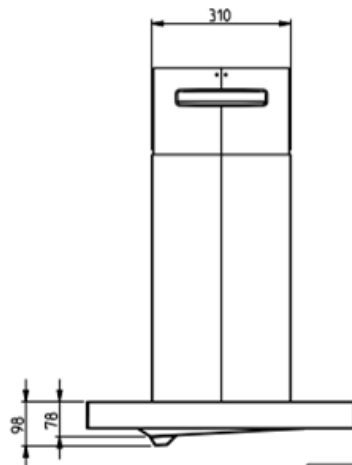

Mark	Revised record	Date
△		

KIT CAMINO-STRUTTURA BASSA (SUPERIORE REVERSIBILE)		VERSIONE	H MIN	H MAX
H: 560-455		FILTRANTE	712	962
H: 560-455		ASPIRANTE	712	962
KIT CAMINO-STRUTTURA ALTA (SUPERIORE REVERSIBILE)		VERSIONE	H MIN	H MAX
H: 560-755		FILTRANTE	1012	1262
H: 560-755		ASPIRANTE	1012	1262

CXW-130-MC121	—	SUS	—
Model	Product code	Color	Note
Created date	02/13/2018	Product category	Hood
Updated date	**/**/****	Model	CXW-130-MC121
FUJI INDUSTRIAL CO., LTD.	Scale	$\frac{1}{10}$	Product outline drawing