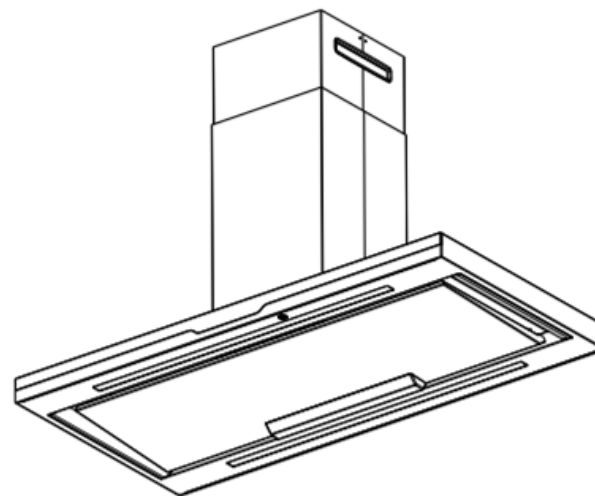

Mark	Revised record	Date
△		

KIT CAMINO-STRUTTURA BASSA (SUPERIORE REVERSIBILE)		VERSIONE	H MIN	H MAX
H: 560-455		FILTRANTE	712	962
H: 560-455		ASPIRANTE	712	962
KIT CAMINO-STRUTTURA ALTA (SUPERIORE REVERSIBILE)		VERSIONE	H MIN	H MAX
H: 560-755		FILTRANTE	1012	1262
H: 560-755		ASPIRANTE	1012	1262