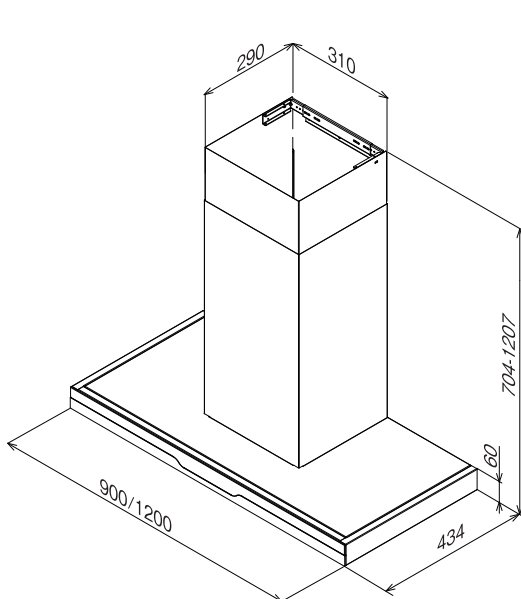

## 吸油烟机

型号	CXW-310-MW91	CXW-310-MW121
颜色	S ( 拉丝不锈钢 )	S ( 拉丝不锈钢 )
产品尺寸 (mm)	长 900×宽 434× 高 704~1207	长 1200×宽 434× 高 704~1207
电源	220 V / 50 Hz	220 V / 50 Hz
照明功率 (W)	7 × 1	7 × 1
整机额定输入功率 (W)	317	317
净重 (kg)	24	29
出风管径 (mm)	φ150	φ150
风量 (m <sup>3</sup> /min)	13.5	13.5
风压 (Pa)	442	442
最大静压 (Pa)	580	580
噪声 (A 声功率级, dB)	66	66
制造国	意大利	意大利