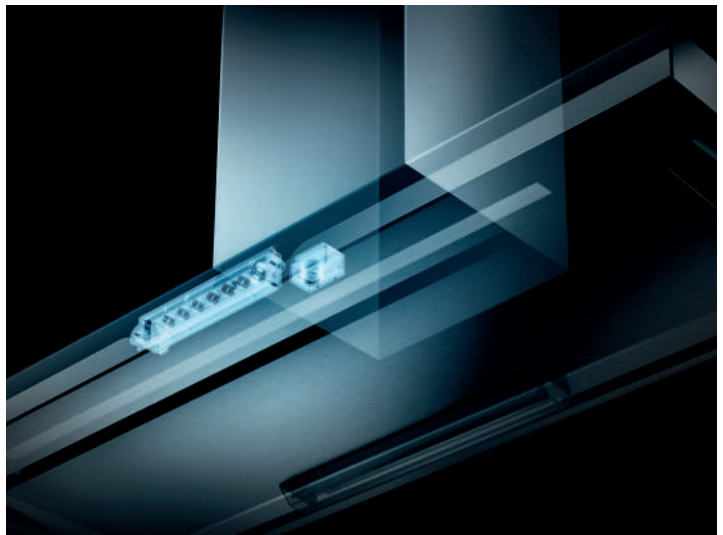

# COOKER HOOD

吸油烟机

超值吸油烟机 ARIAFINA、  
感性的美丽外观与高水准功能、永远追求最高品质。

## 吸油烟机掌控一切。

您再也不必考虑烹饪时的油烟状况、  
吸油烟机会自动调整风速。

内装IAQ传感器（空气质量传感器）会感知空气污浊程度、开启最适宜的风量、进行自动运转。因此、不需要开关的调节。此外、当不需要进行排气时、吸油烟机将自动停止、将能耗控制在最小范围。

CXW-310-MW121

# CXW-310-MW

壁挂式

进行烹饪时、先进的 IAQ 传感器（空气质量传感器）会感知空气污浊程度。

该产品为高端吸油烟机、使用了新型自动调速运转方式、可供用户专注于菜肴的烹饪。

外壳使用 4 毫米不锈钢和玻璃双层结构、体现了真正的时尚感。

COLOR

拉丝不锈钢 / S

尺寸图 [mm]