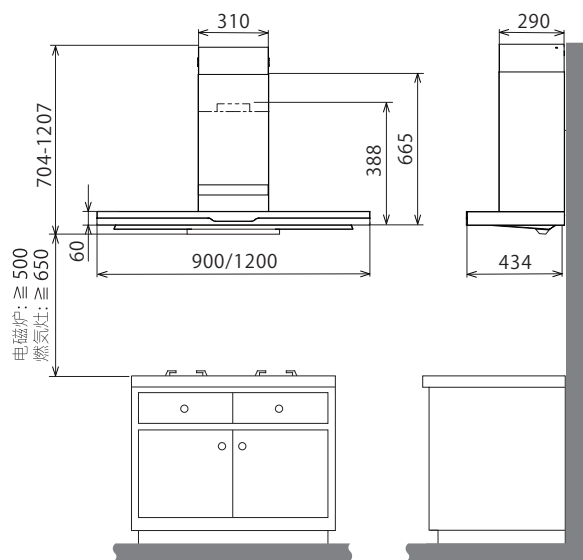

## 吸油烟机

型号	CXW-310-MW91	CXW-310-MW121
颜色	S ( 拉丝不锈钢 )	S ( 拉丝不锈钢 )
产品尺寸 (mm)	长 900×宽 434× 高 704~1207	长 1200×宽 434× 高 704~1207
电源	220 V / 50 Hz	220 V / 50 Hz
照明功率 (W)	7 × 1	7 × 1
整机额定输入功率 (W)	317	317
净重 (kg)	24	29
出风管径 (mm)	φ150	φ150
风量 (m <sup>3</sup> /min)	13.5	13.5
风压 (Pa)	442	442
最大静压 (Pa)	580	580
噪声 (A 声功率级, dB)	66	66
制造国	意大利	意大利