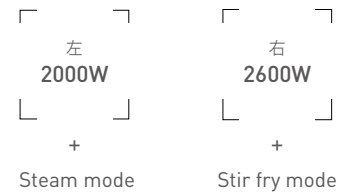

For your cooking technique

为了配合您的烹饪技巧
设计了更注重口味的两种烹饪模式。

NEW ARIAFINA INDUCTION HOB
A781H2BK

220V/50Hz

Top Plate Detail 炉面板详细信息	Material	Ceramic Glass
	Color	Black
Heating Zone 炉灶数	2	
Power (W) 功率	Left	2,000
	Right	2,600
	Total Max	3,400
Features 其它功能	Control	touch
	Power level	9 (each zone)
	Child control lock	Yes
	OFF Timer	Yes

主要功能

Steam mode

蒸煮烹饪模式

自动选择进行蒸汽烹饪时最合理的加热阶段。根据烹饪容量, 可选择 60 分钟或 90 分钟。

Stir fry mode

油炸烹饪模式

最大可以 2600 瓦输出功率进行加热, 使您尽享高温烹制的煎炒美味。

Dual Visual Indicator