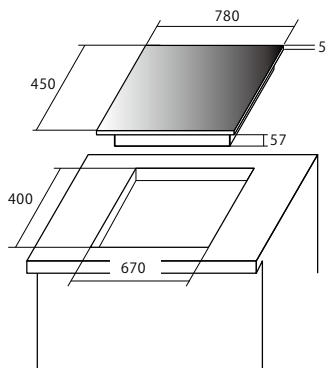

For your cooking technique

为了配合您的烹饪技巧
设计了更注重口味的两种烹饪模式。

NEW ARIAFINA INDUCTION HOB
A781H2BK

220V/50Hz

Top Plate Detail 炉面板详细信息	Material	Ceramic Glass
	Color	Black
Heating Zone 炉灶数	2	
Power (W) 功率	Left	2,000
	Right	2,600
	Total Max	3,400
Features 其它功能	Control	touch
	Power level	9 (each zone)
	Child control lock	Yes
	OFF Timer	Yes

加热温度显示

采用了可选择显示加热温度 (°C) 或消费电力 (W) 的贴心设计。温度可进行 9 级调节, 满足您在烹饪时的细微温度调节需求。

可使用直径为 12 至 22 厘米的烹饪器具