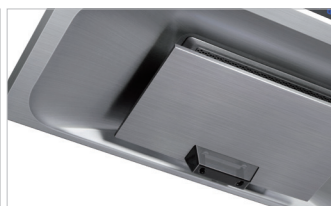

# CXW-218-FJ01

采用了顶吸式设计，是操作简易及清洁方便的标准型吸油烟机

### 色彩种类

玻璃除了标准型黑色之外，还有香槟银可供选择。

### 表面较为平整的整流板

整流板表面平整，进行清洁作业时稍微擦拭即可。

### 透明油杯

油杯使用透明材料制成，便于掌握清洁时间。

■ CXW-218-FJ01 BK 黑

■ CXW-218-FJ01 CM 香槟银

产品尺寸 (mm)	长 900 × 宽 500 × 高 620-1030
电源	220 V / 50 Hz
照明功率 (W)	1 x 2
整机额定输入功率 (W)	220
净重 (kg)	26
出风管径 (mm)	Φ 180
风量 (m <sup>3</sup> /min)	16
风压 (Pa)	320
最大静压 (Pa)	400
噪声 (A 声功率级, dB)	68
<hr/>	
能效等级	1 级
全压效率 (%)	23
待机功率 (W)	2.0
关机功率 (W)	1.0
常态气味降低度 (%)	95
油脂分离度 (%)	90